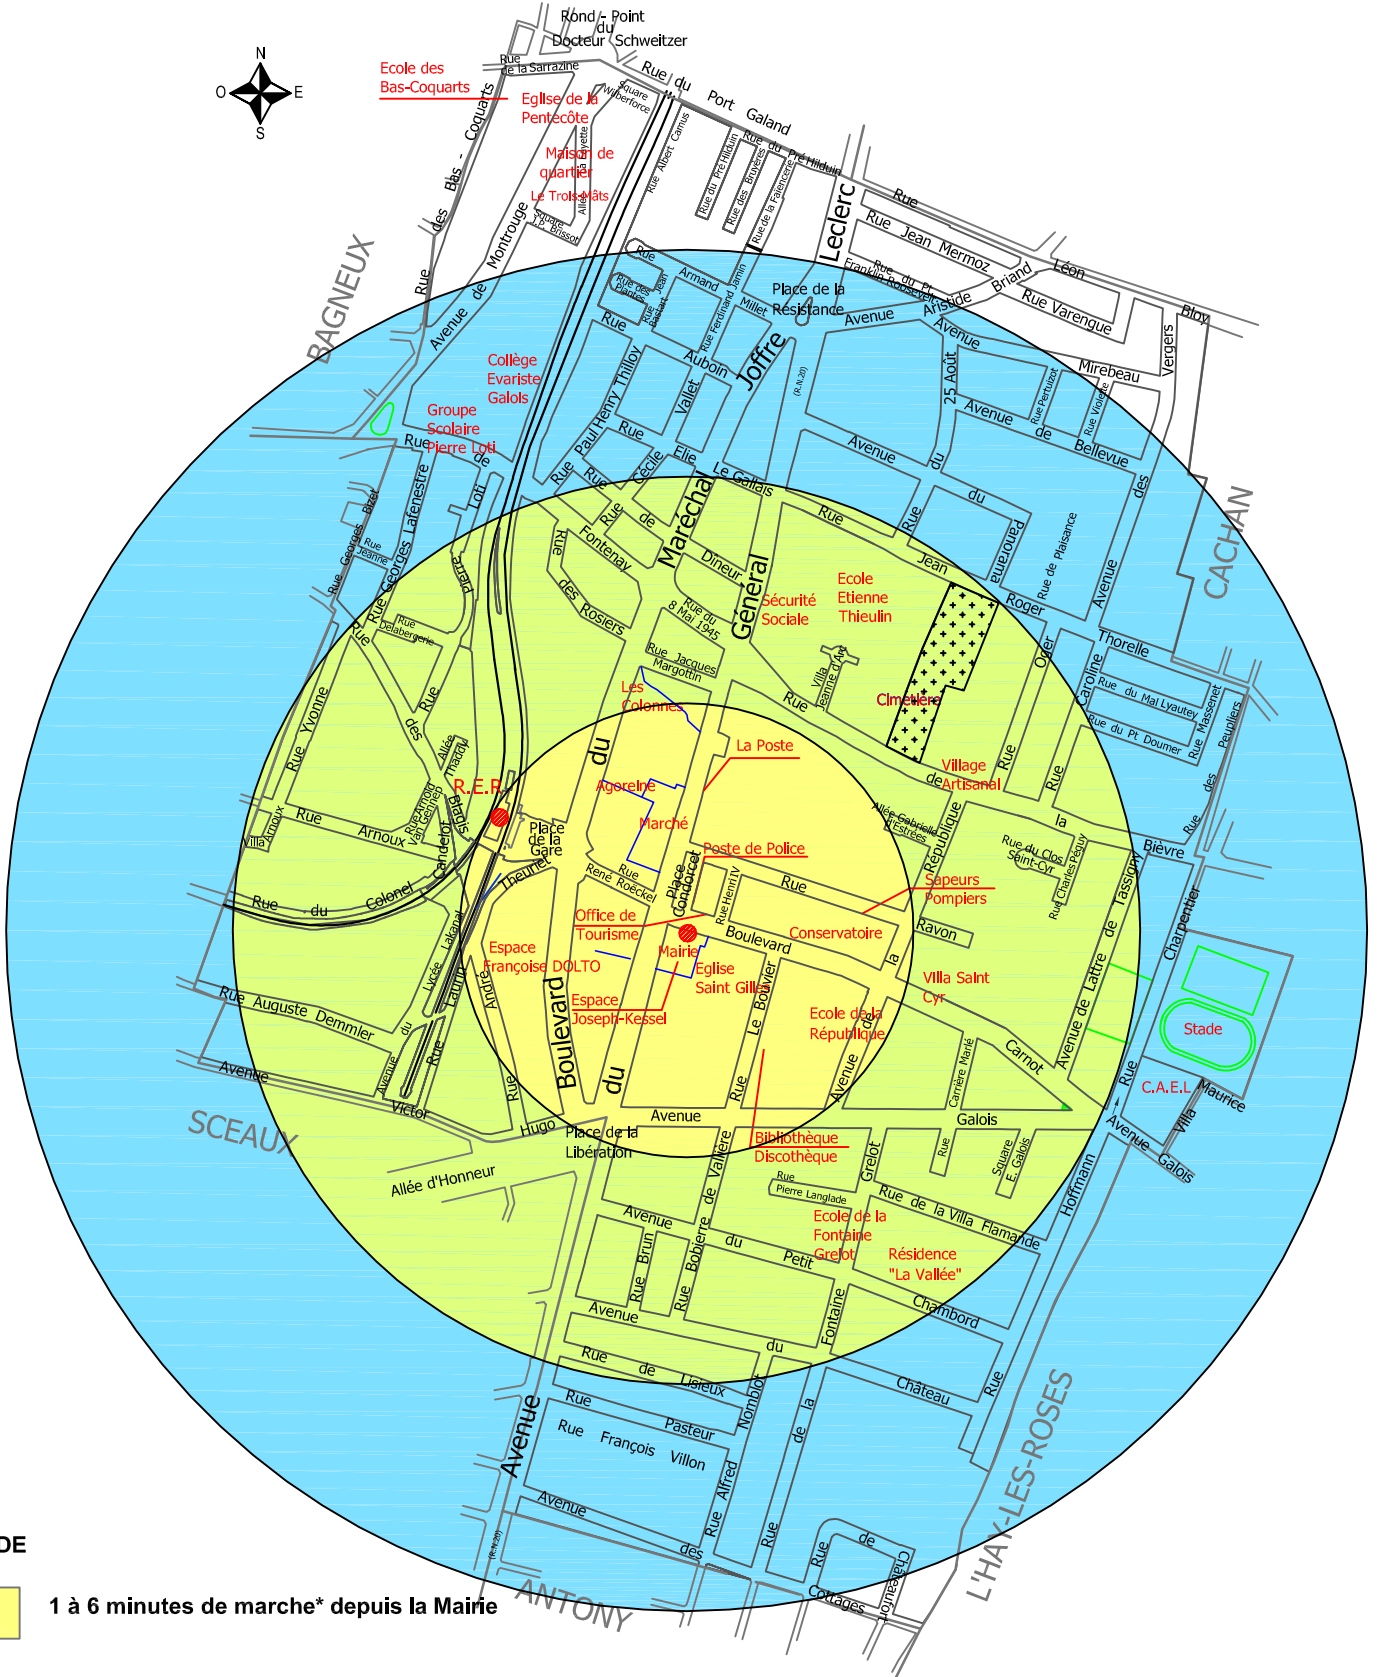

A pied, tout est possible!

Regagnez les lieux de votre quotidien en quelques minutes seulement!

LEGENDE

- 1 à 6 minutes de marche* depuis la Mairie
- 7 à 12 minutes de marche* depuis la Mairie
- 13 à 18 minutes de marche* depuis la Mairie

* En marchant à une vitesse moyenne de 3 Km/h