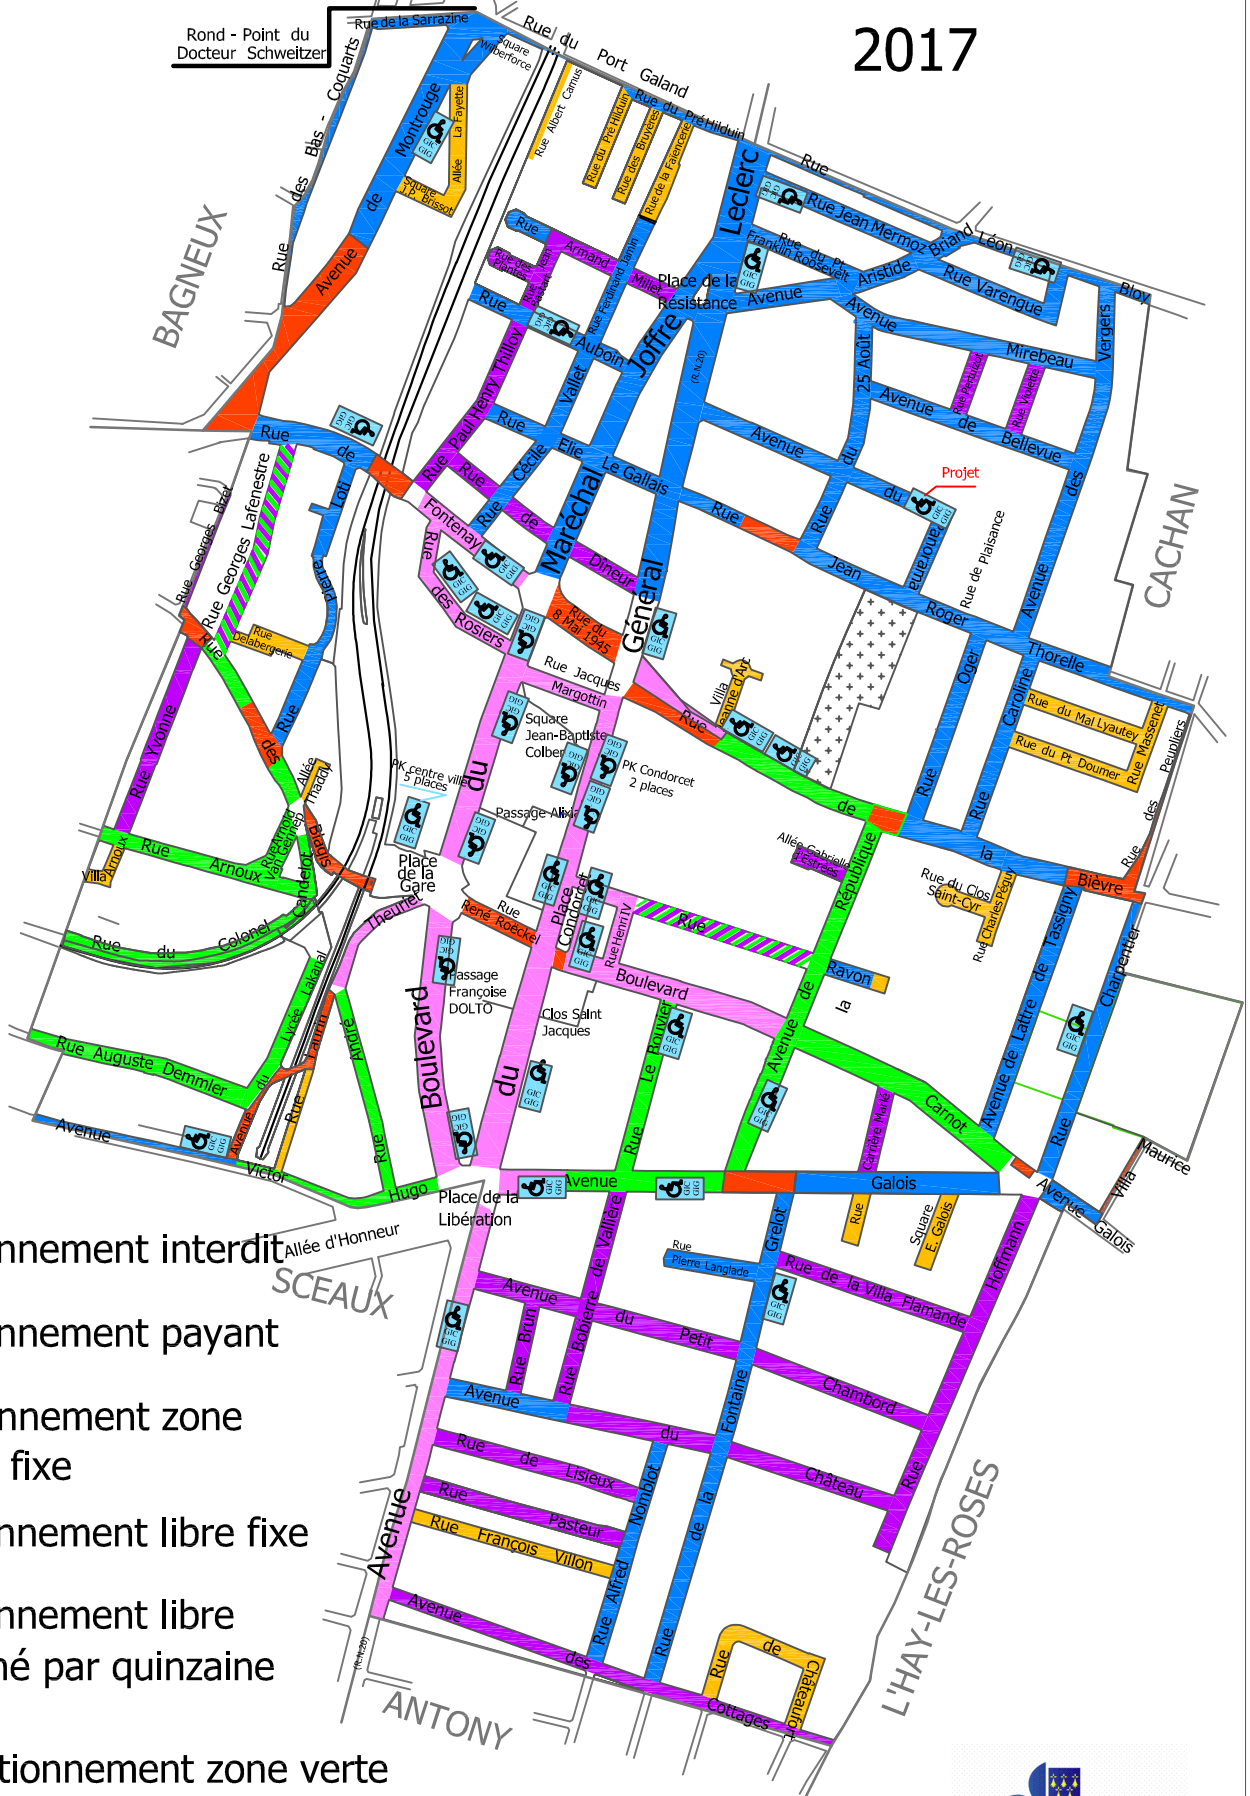

# Plan de stationnement 2017

Rond - Point du Docteur Schweitzer

## LEGENDE

-  Stationnement interdit
-  Stationnement payant
-  Stationnement zone verte fixe
-  Stationnement libre fixe
-  Stationnement libre alterné par quinzaine
-  Stationnement zone verte alternée par quinzaine
-  Voie privée