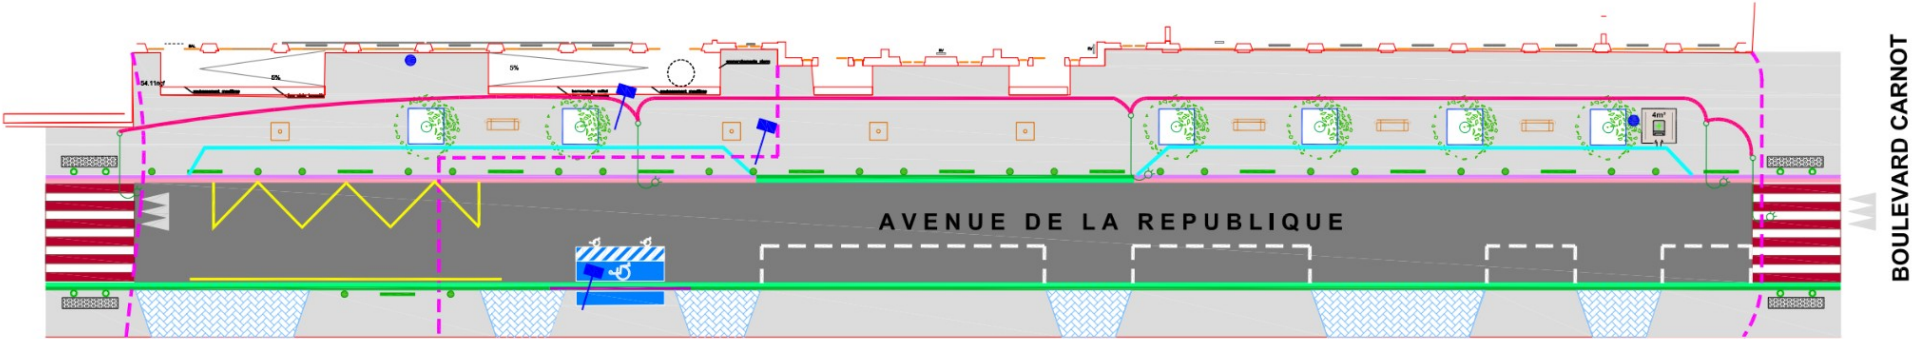

VILLE DE BOURG-LA-REINE
AVENUE DE LA REPUBLIQUE

Plan d'aménagement

ECHELLE : 1/200