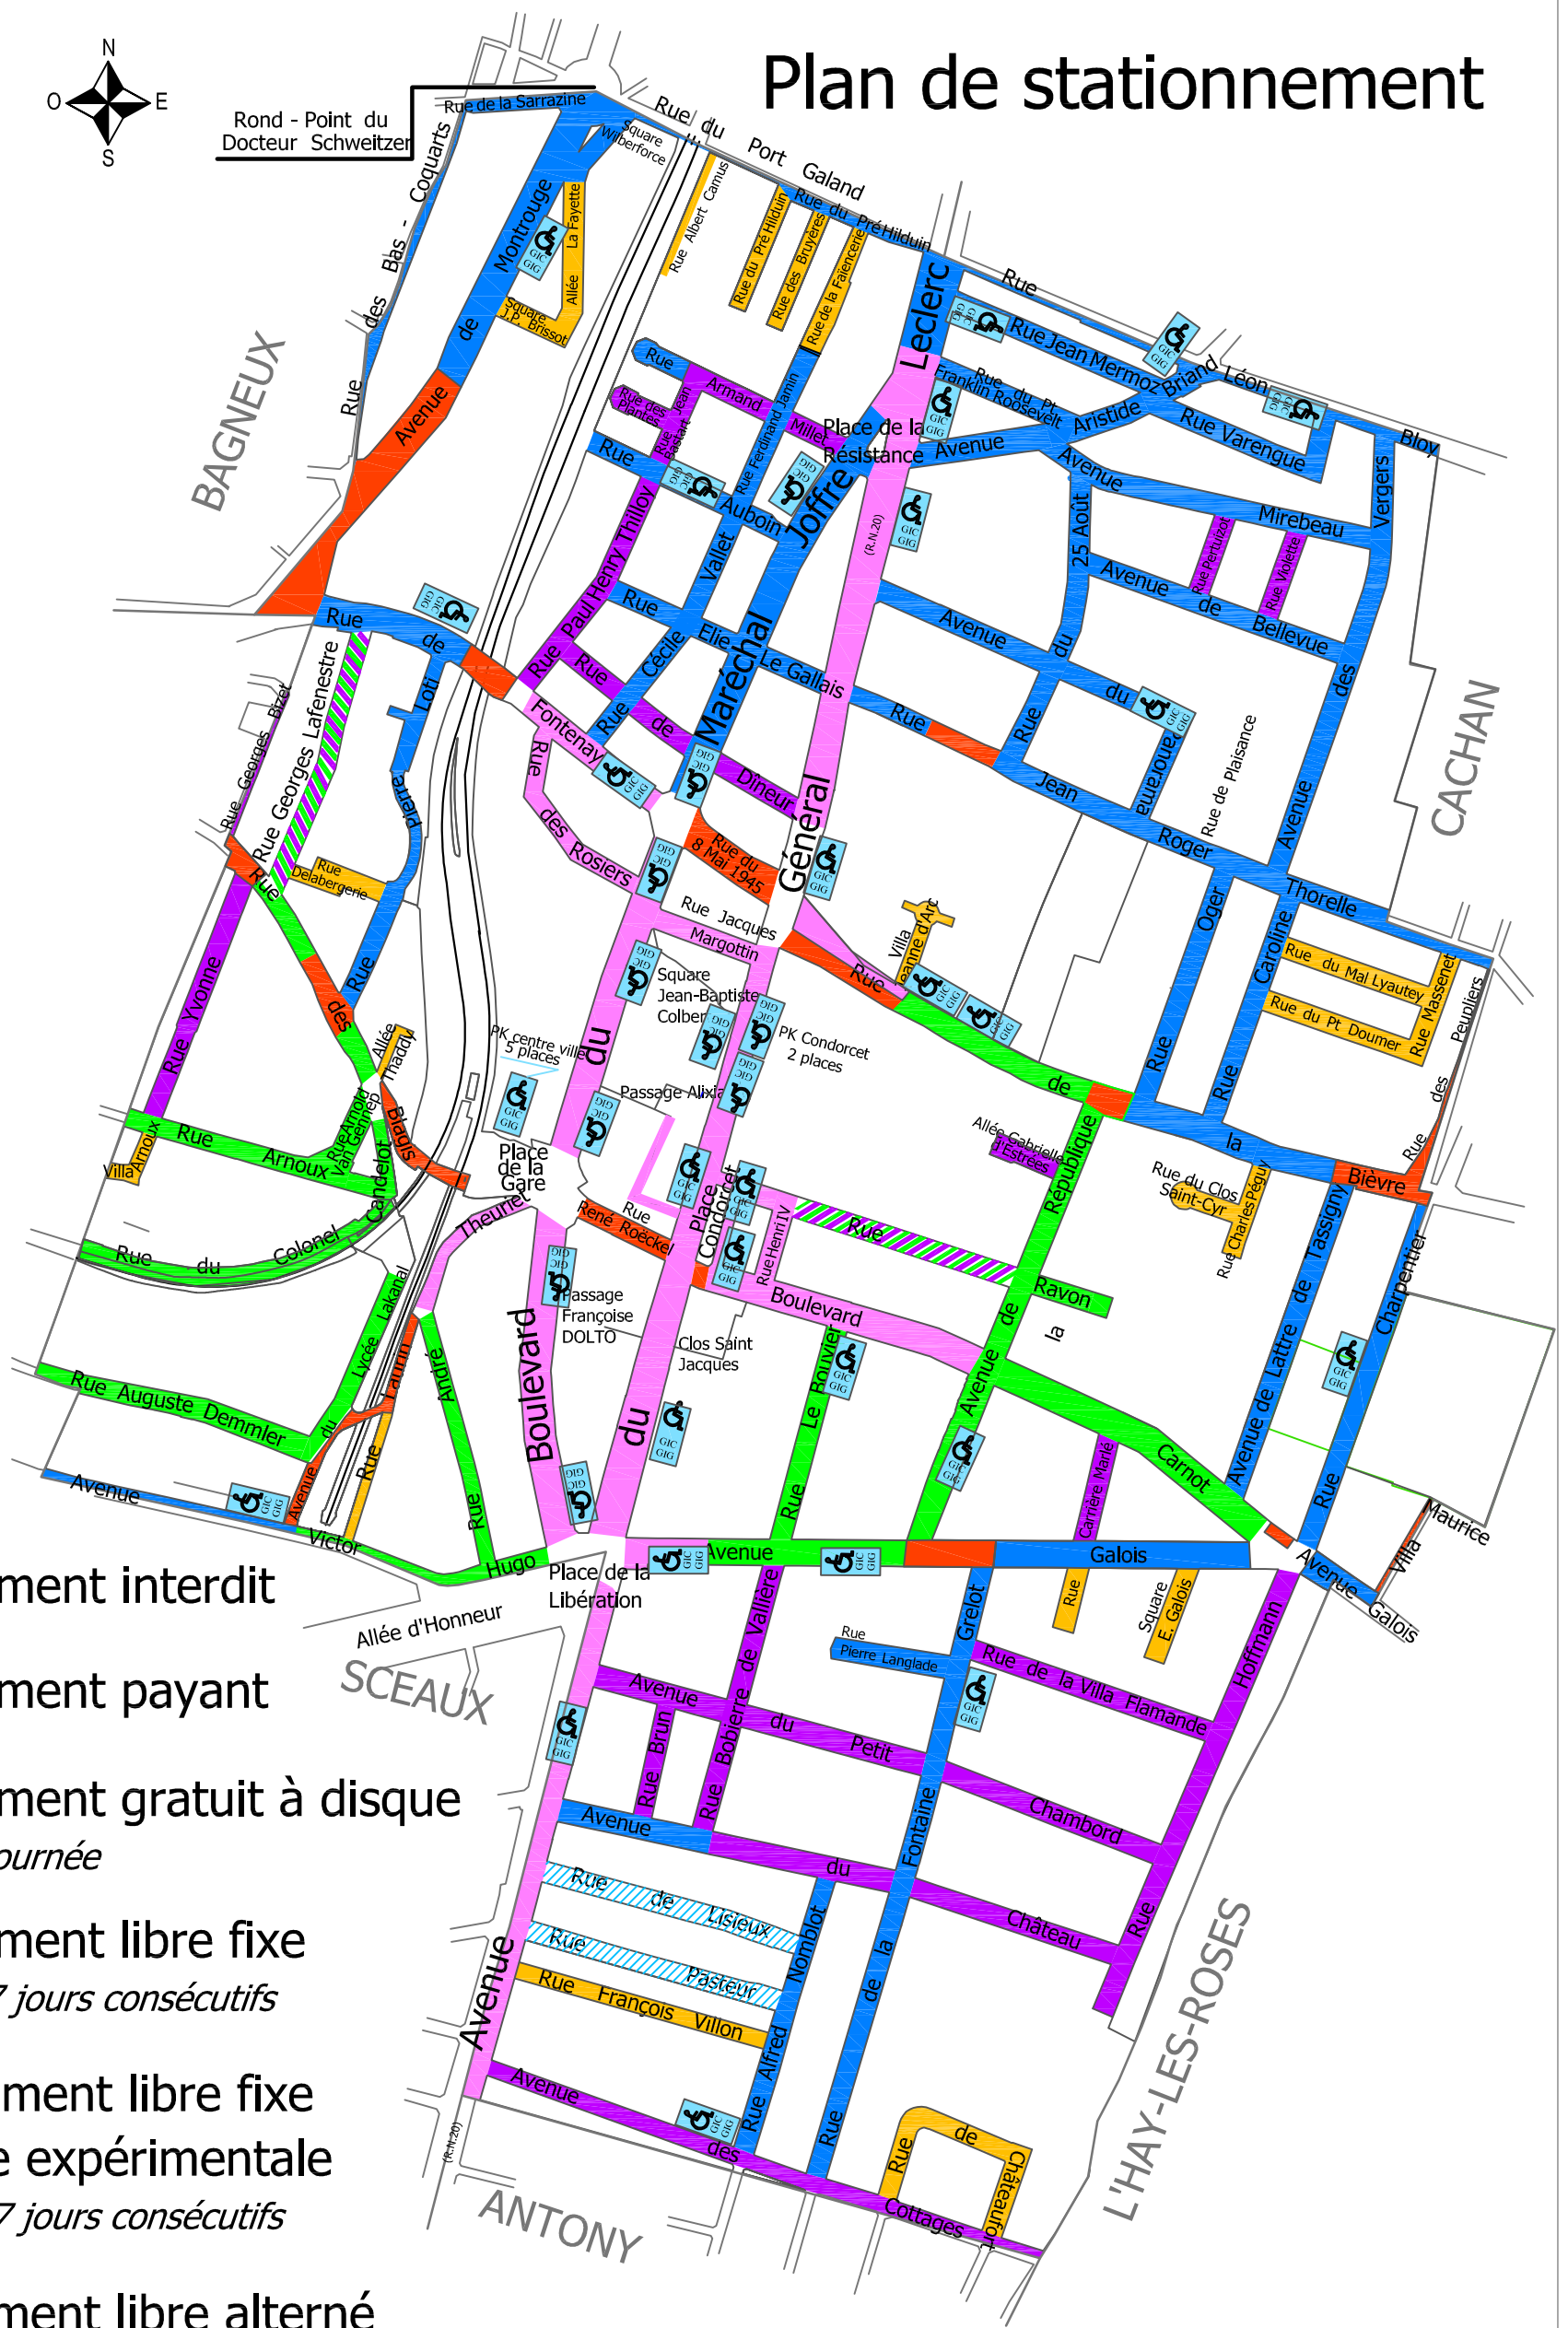

# Plan de stationnement

Rond - Point du Docteur Schweitzer

## LEGENDE

-  Stationnement interdit
-  Stationnement payant
-  Stationnement gratuit à disque  
*limité à 1/2 journée*
-  Stationnement libre fixe  
*pas plus de 7 jours consécutifs*
-  Stationnement libre fixe  
en phase expérimentale  
*pas plus de 7 jours consécutifs*
-  Stationnement libre alterné  
par quinzaine  
*pas plus de 7 jours consécutifs*
-  Stationnement gratuit à disque  
alternée par quinzaine  
*limité à 1/2 journée*
-  Voie privée