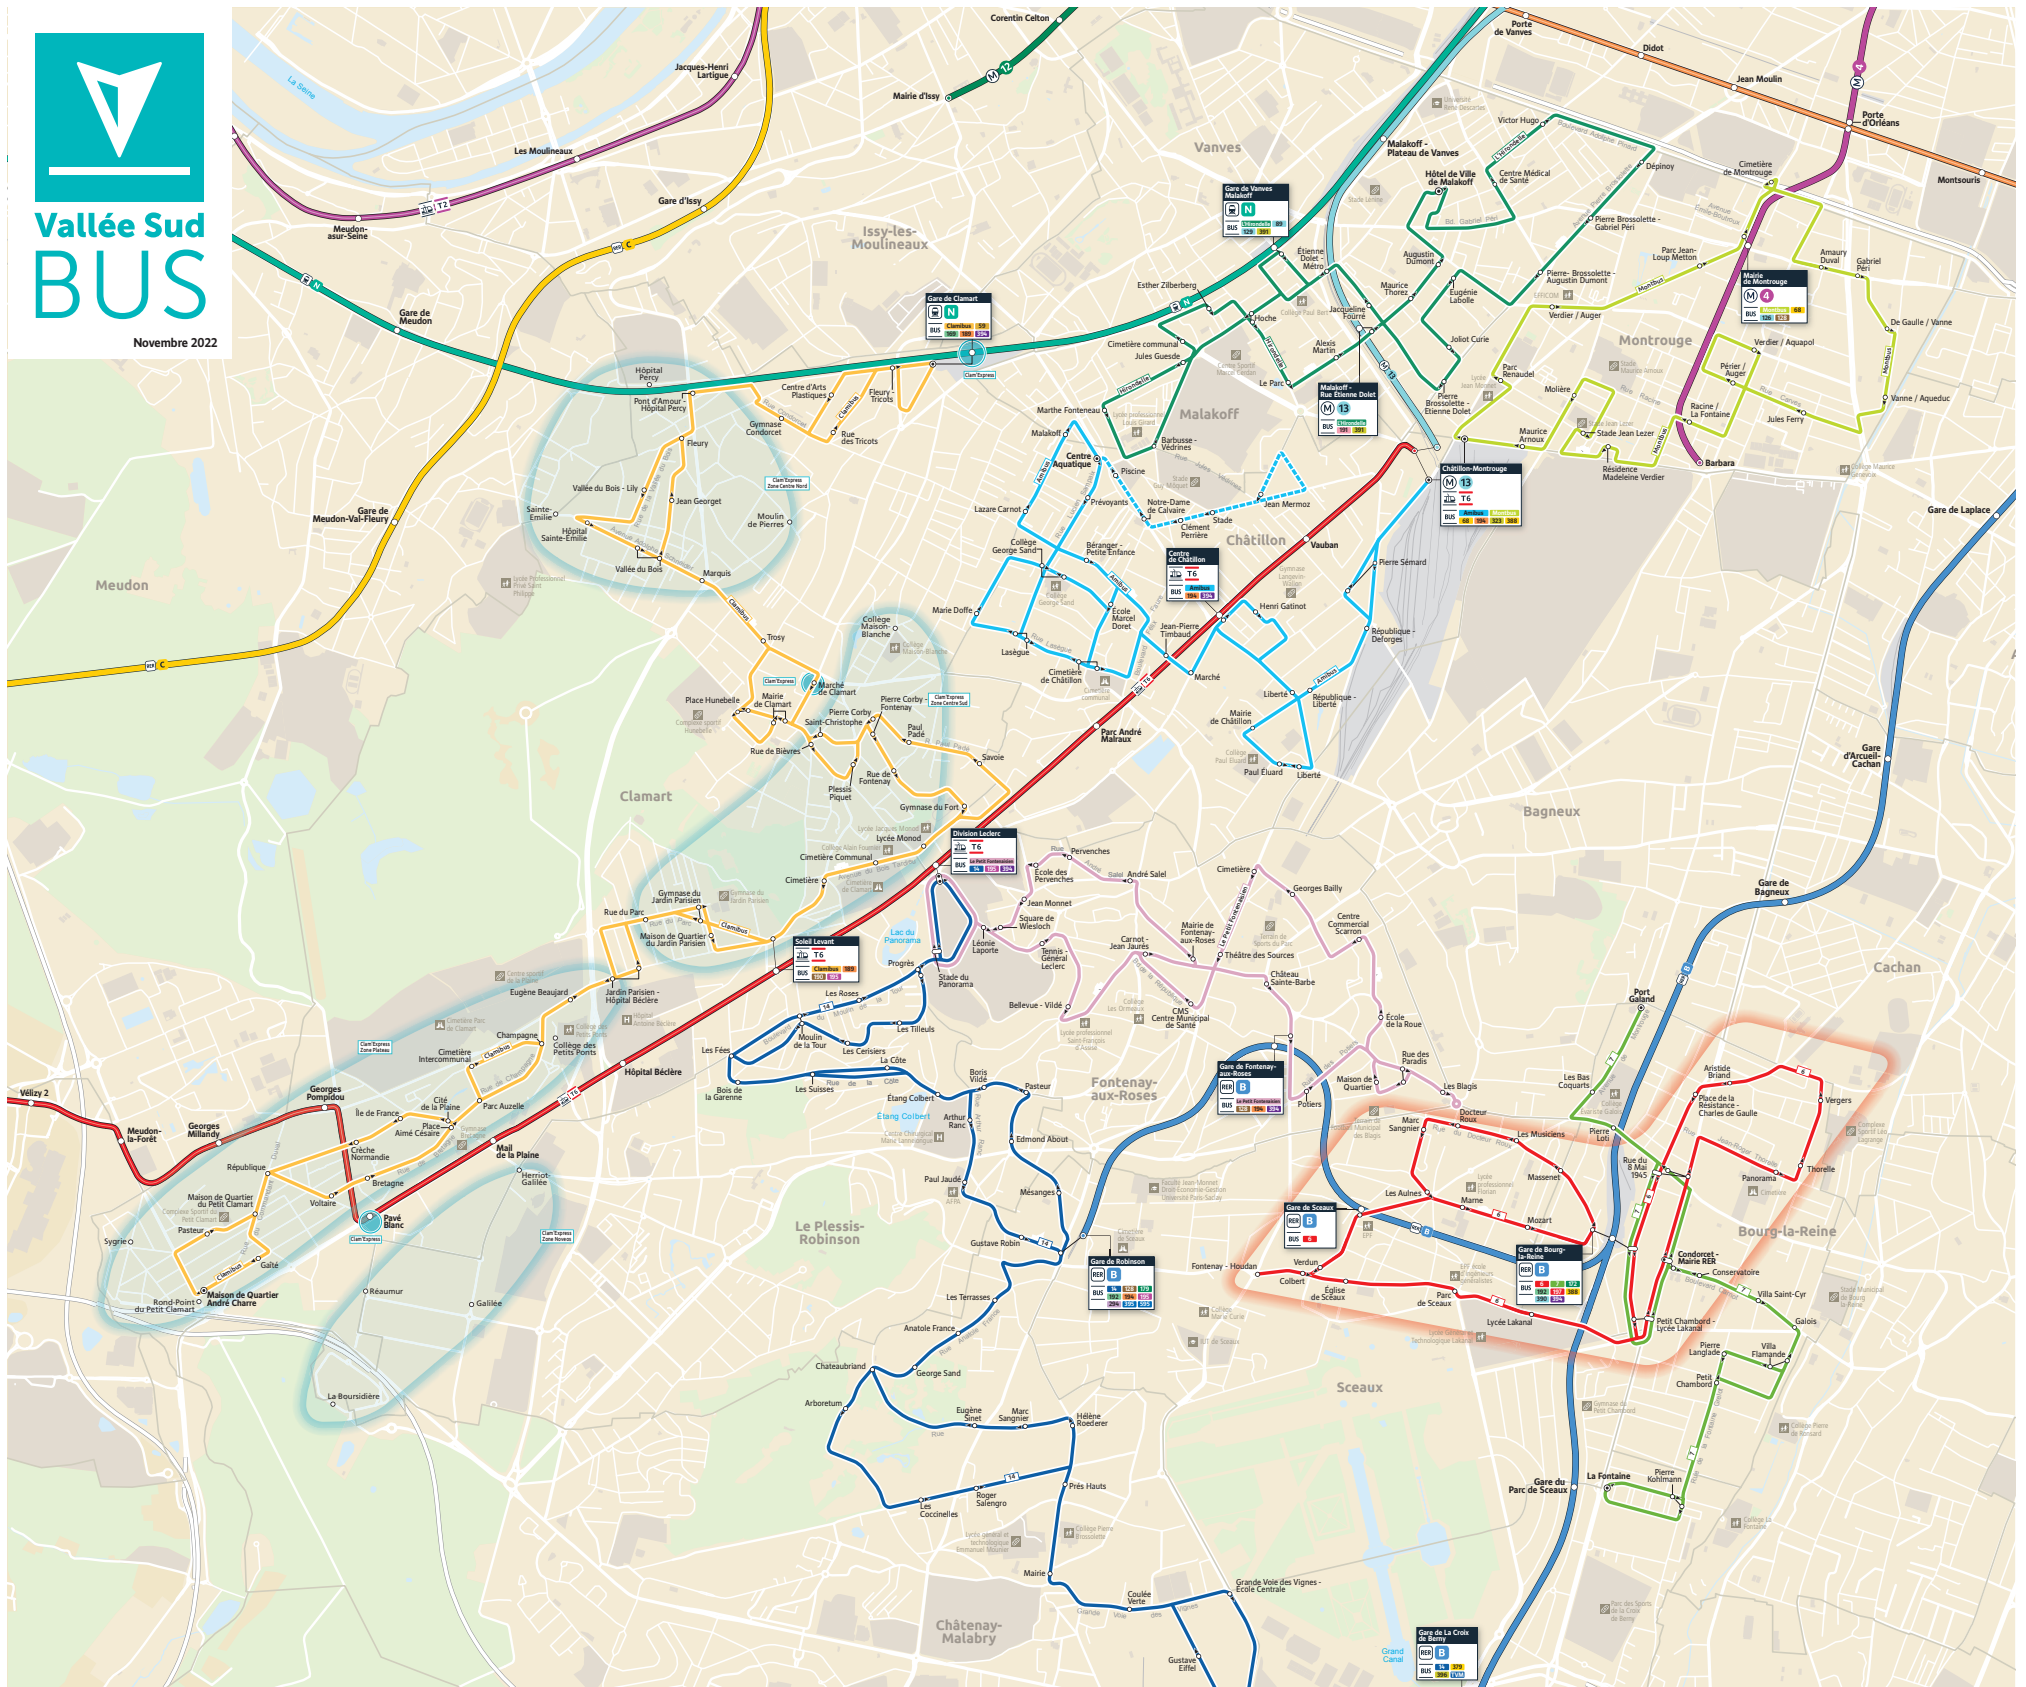

PLAN DU RÉSEAU VALLÉE SUD BUS

Vallée Sud
BUS

Novembre 2022