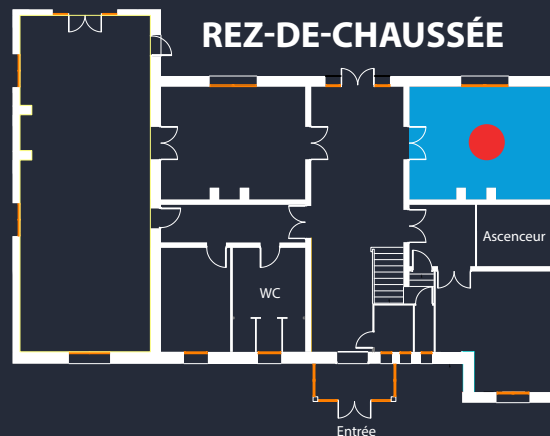

VILLA SAINT-CYR - SALON

♥ **IDÉALE POUR** | COCKTAIL - RÉCEPTION
RÉUNION

CONFIGURATIONS

**Cocktail
dînatoire**
25 personnes

**Conférence
Théâtre**
25 personnes

Banquet
25 personnes

Réunion
20 personnes

ÉQUIPEMENTS

- Cuisine
- Tables
- Chaises
- Wifi

SUR DEMANDE*

- Enceintes
- Micros
- Vidéo-projecteur

*Pour les entreprises uniquement

Accessibilité PMR