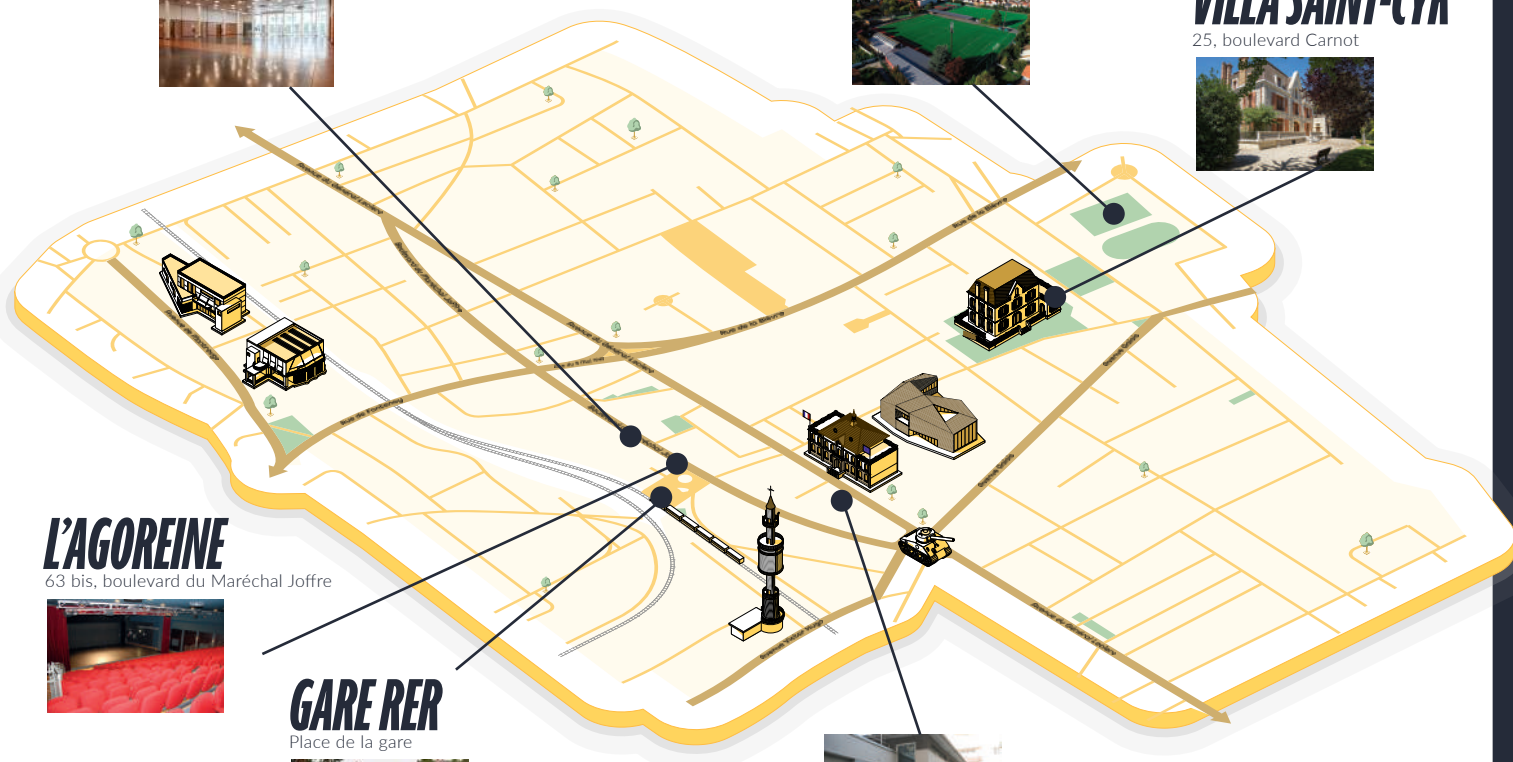

SALLE DES TRIBUNES

16, rue Charpentier

VILLA SAINT-CYR

25, boulevard Carnot

L'AGOREINE

63 bis, boulevard du Maréchal Joffre

GARE RER

Place de la gare

ESPACE FRANÇOISE-DOLTO

116, avenue du Général Léclerc

SOMMAIRE

P. 4 VILLA SAINT-CYR

P. 20 SALLE DES TRIBUNES

P. 24 LES COLONNES

P. 28 L'ESPACE DOLTO

P. 32 THÉÂTRE DE L'AGOREINE

25, boulevard
Carnot, 92340
Bourg-la-Reine

• • • • •
Réservable de

10H à 3H

ACCÈS

15 min de Paris « RER B »

10 min à pied de la gare de Bourg-la-Reine

Lignes de Bus : 172 / 197 / 290 / 388 / 390 / 394 / N14 / N21