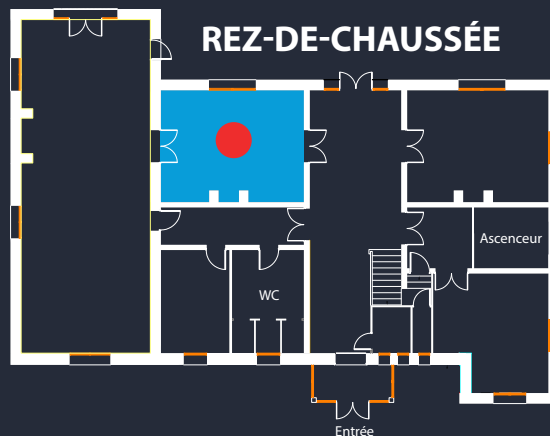

VILLA SAINT-CYR - *SALLE DU MIROIR*

♥ **IDÉALE POUR** | COCKTAIL - RÉCEPTION
RÉUNION

CONFIGURATIONS

**Cocktail
dînatoire**
25 personnes

**Conférence
Théâtre**
25 personnes

Réunion
20 personnes

Banquet
25 personnes

ÉQUIPEMENTS

- Cuisine
- Tables
- Chaises
- Wifi

SUR DEMANDE*

- Enceintes
- Micros
- Vidéo-projecteur

*Pour les entreprises uniquement

Accessibilité PMR