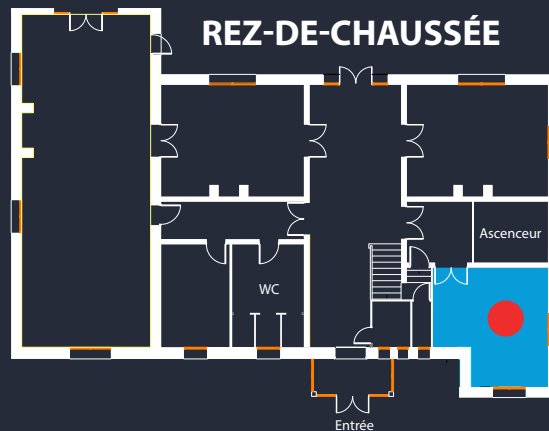

**NB : NAPPES, USTENSILES
ET VAISSELLE NON FOURNIS**

**LA CUISINE EST INCLUSE POUR TOUTE
RÉSERVATION DE SALLE AU RDC
(CHEMINÉE, MIROIR, SALON)**

SALLE DE LA CHEMINÉE + CUISINE

		RÉSIDENTS DE BOURG-LA-REINE		NON RÉSIDENTS	
		ENTREPRISES	PARTICULIERS & ASSOCIATIONS	ENTREPRISES	PARTICULIERS & ASSOCIATIONS
SEMAINE	TARIF POUR 1 JOURNÉE	550,00 €	440,00 €	645,00 €	600,00 €
	TARIF POUR 1 HEURE	80,00 €	65,00 €	95,00 €	90,00 €
WEEKEND (APPLIQUÉ DU VENDREDI 17H AU DIMANCHE) & JOURS FÉRIÉS	TARIF POUR 1 JOURNÉE	970,00 €	775,00 €	1 240,00 €	1 160,00 €
	TARIF POUR 1 HEURE	140,00 €	110,00 €	165,00 €	150,00 €