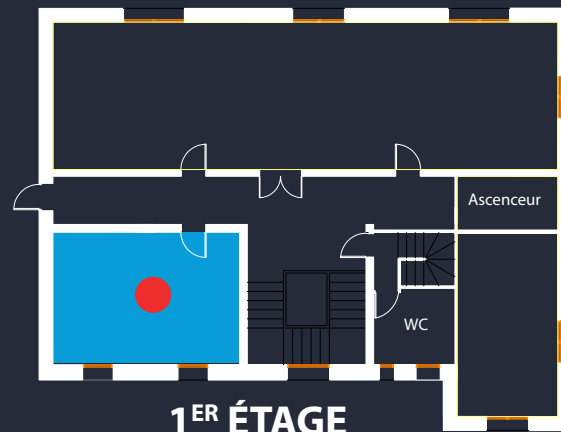

VILLA SAINT-CYR - *SALLE LAURIN*

♥ **IDÉALE POUR** | ASSEMBLÉE GÉNÉRALE
RÉUNION - FORMATION

CONFIGURATIONS

Réunion
10 personnes

**Conférence
Théâtre**
19 personnes

Accessibilité PMR

ÉQUIPEMENTS

- Tables
- Chaises
- Wifi
- Un écran numérique interactif