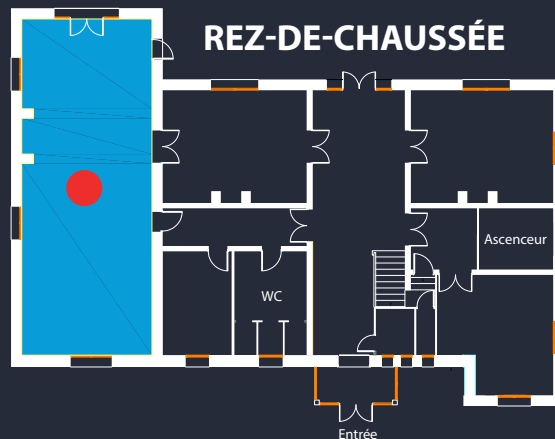

Accessibilité PMR

VILLA SAINT-CYR - *SALLE DU MIROIR*

♥ **IDÉALE POUR** | COCKTAIL - RÉCEPTION
RÉUNION

CONFIGURATIONS

**Cocktail
dînatoire**
25 personnes

**Conférence
Théâtre**
25 personnes

Réunion
20 personnes