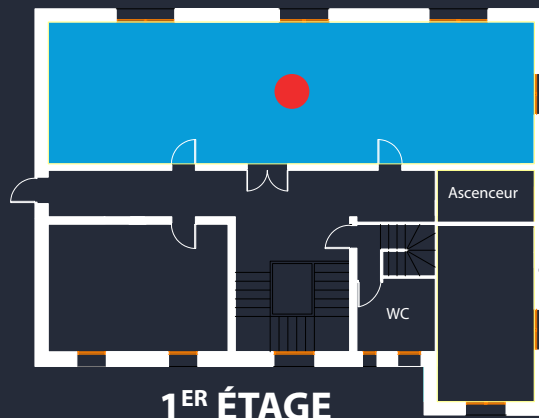

CONFIGURATIONS

Réunion
30 personnes

**Conférence
Théâtre**
80 personnes

**Galerie
Dalpayrat / Laurin**

Accessibilité PMR

ÉQUIPEMENTS

- Tables
- Chaises
- Wifi
- Enceintes

- Micros
- 1 écran numérique interactif
- 3 écrans de retour