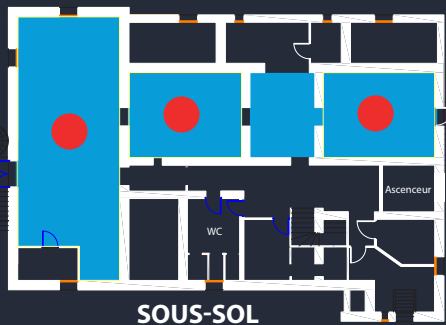

CAPACITÉ DE LA SALLE 90 PERSONNES

**Espace
de danse**

**Espace
vouté**

**Salon
annexe**

ÉQUIPEMENTS

- Tables
- Chaises
- Wifi

- Réfrigérateur
- Micro-ondes
- Congélateur

 **Accessibilité PMR**