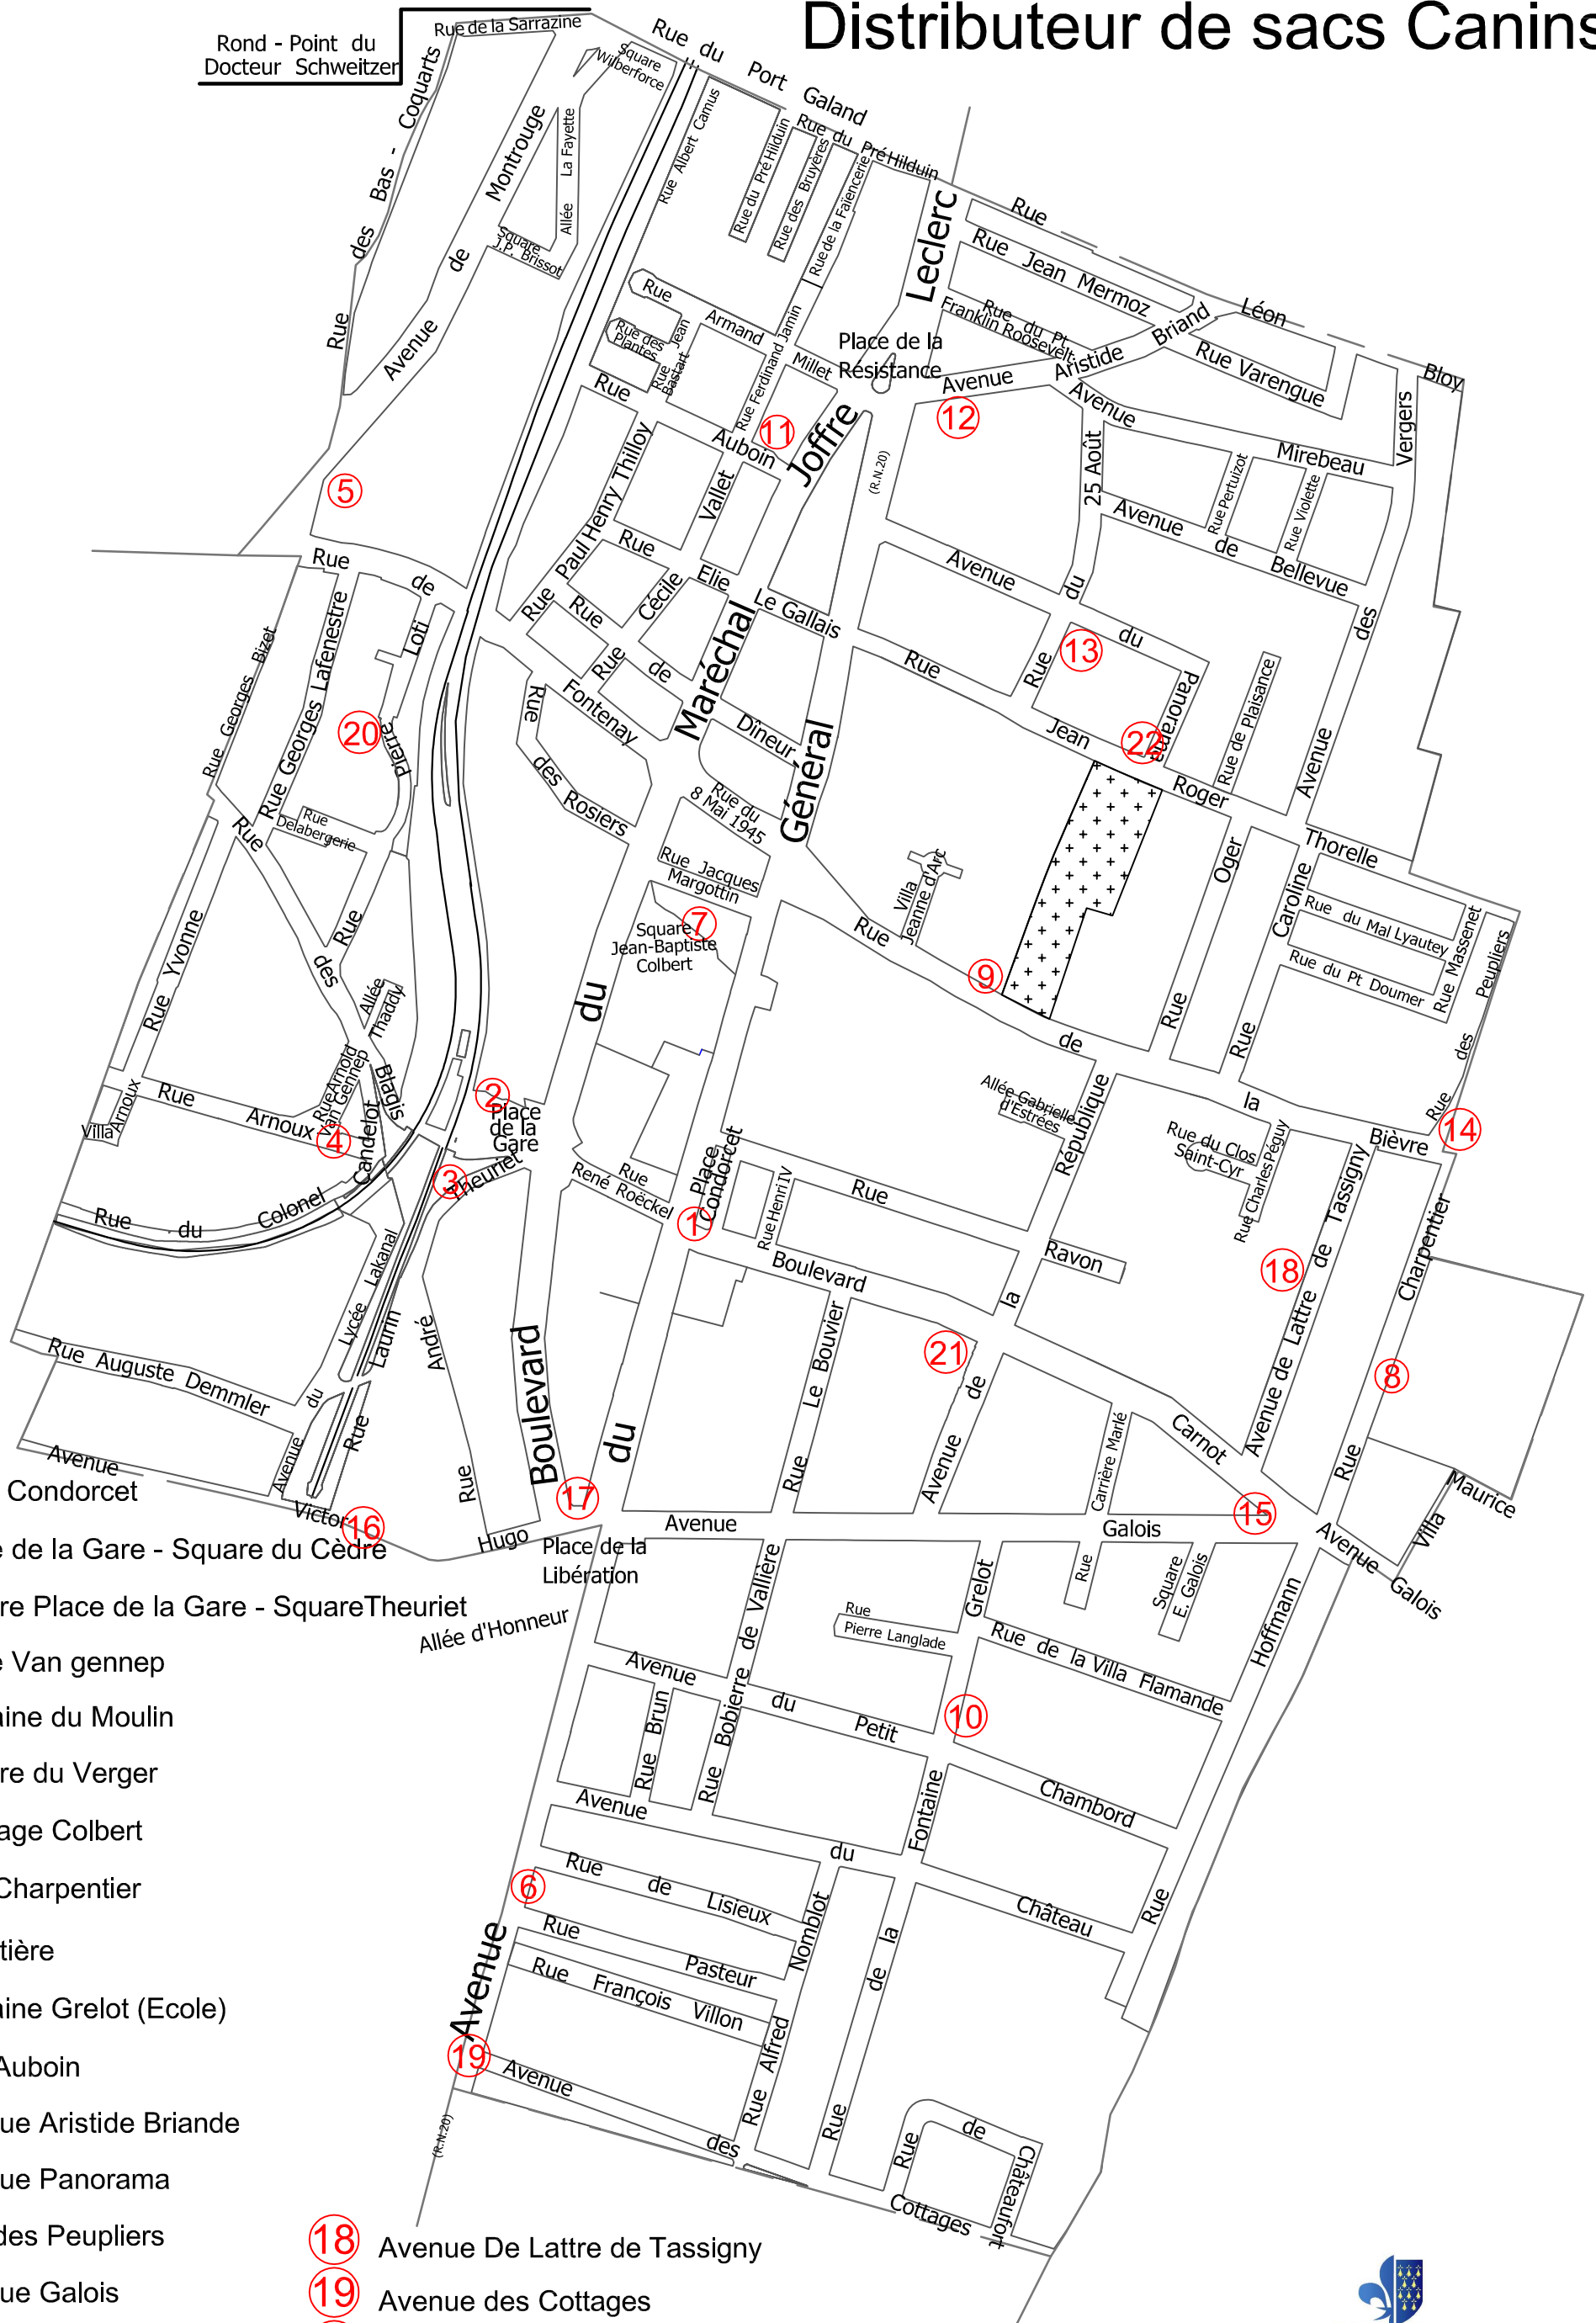

Distributeur de sacs Canins

Rond - Point du Docteur Schweitzer

- ① Place Condorcet
- ② Place de la Gare - Square du Cèdre
- ③ Square Place de la Gare - Square Theuriet
- ④ Place Van gennep
- ⑤ Fontaine du Moulin
- ⑥ Square du Verger
- ⑦ Passage Colbert
- ⑧ Rue Charpentier
- ⑨ Cimetière
- ⑩ Fontaine Grelot (Ecole)
- ⑪ Rue Auboin
- ⑫ Avenue Aristide Briande
- ⑬ Avenue Panorama
- ⑭ Rue des Peupliers
- ⑮ Avenue Galois
- ⑯ Avenue Victor Hugo
- ⑰ Libération
- ⑱ Avenue De Lattre de Tassigny
- ⑲ Avenue des Cottages
- ⑳ Rue Pierre Loti
- ㉑ Avenue de la République
- ㉒ Avenue du Panorama