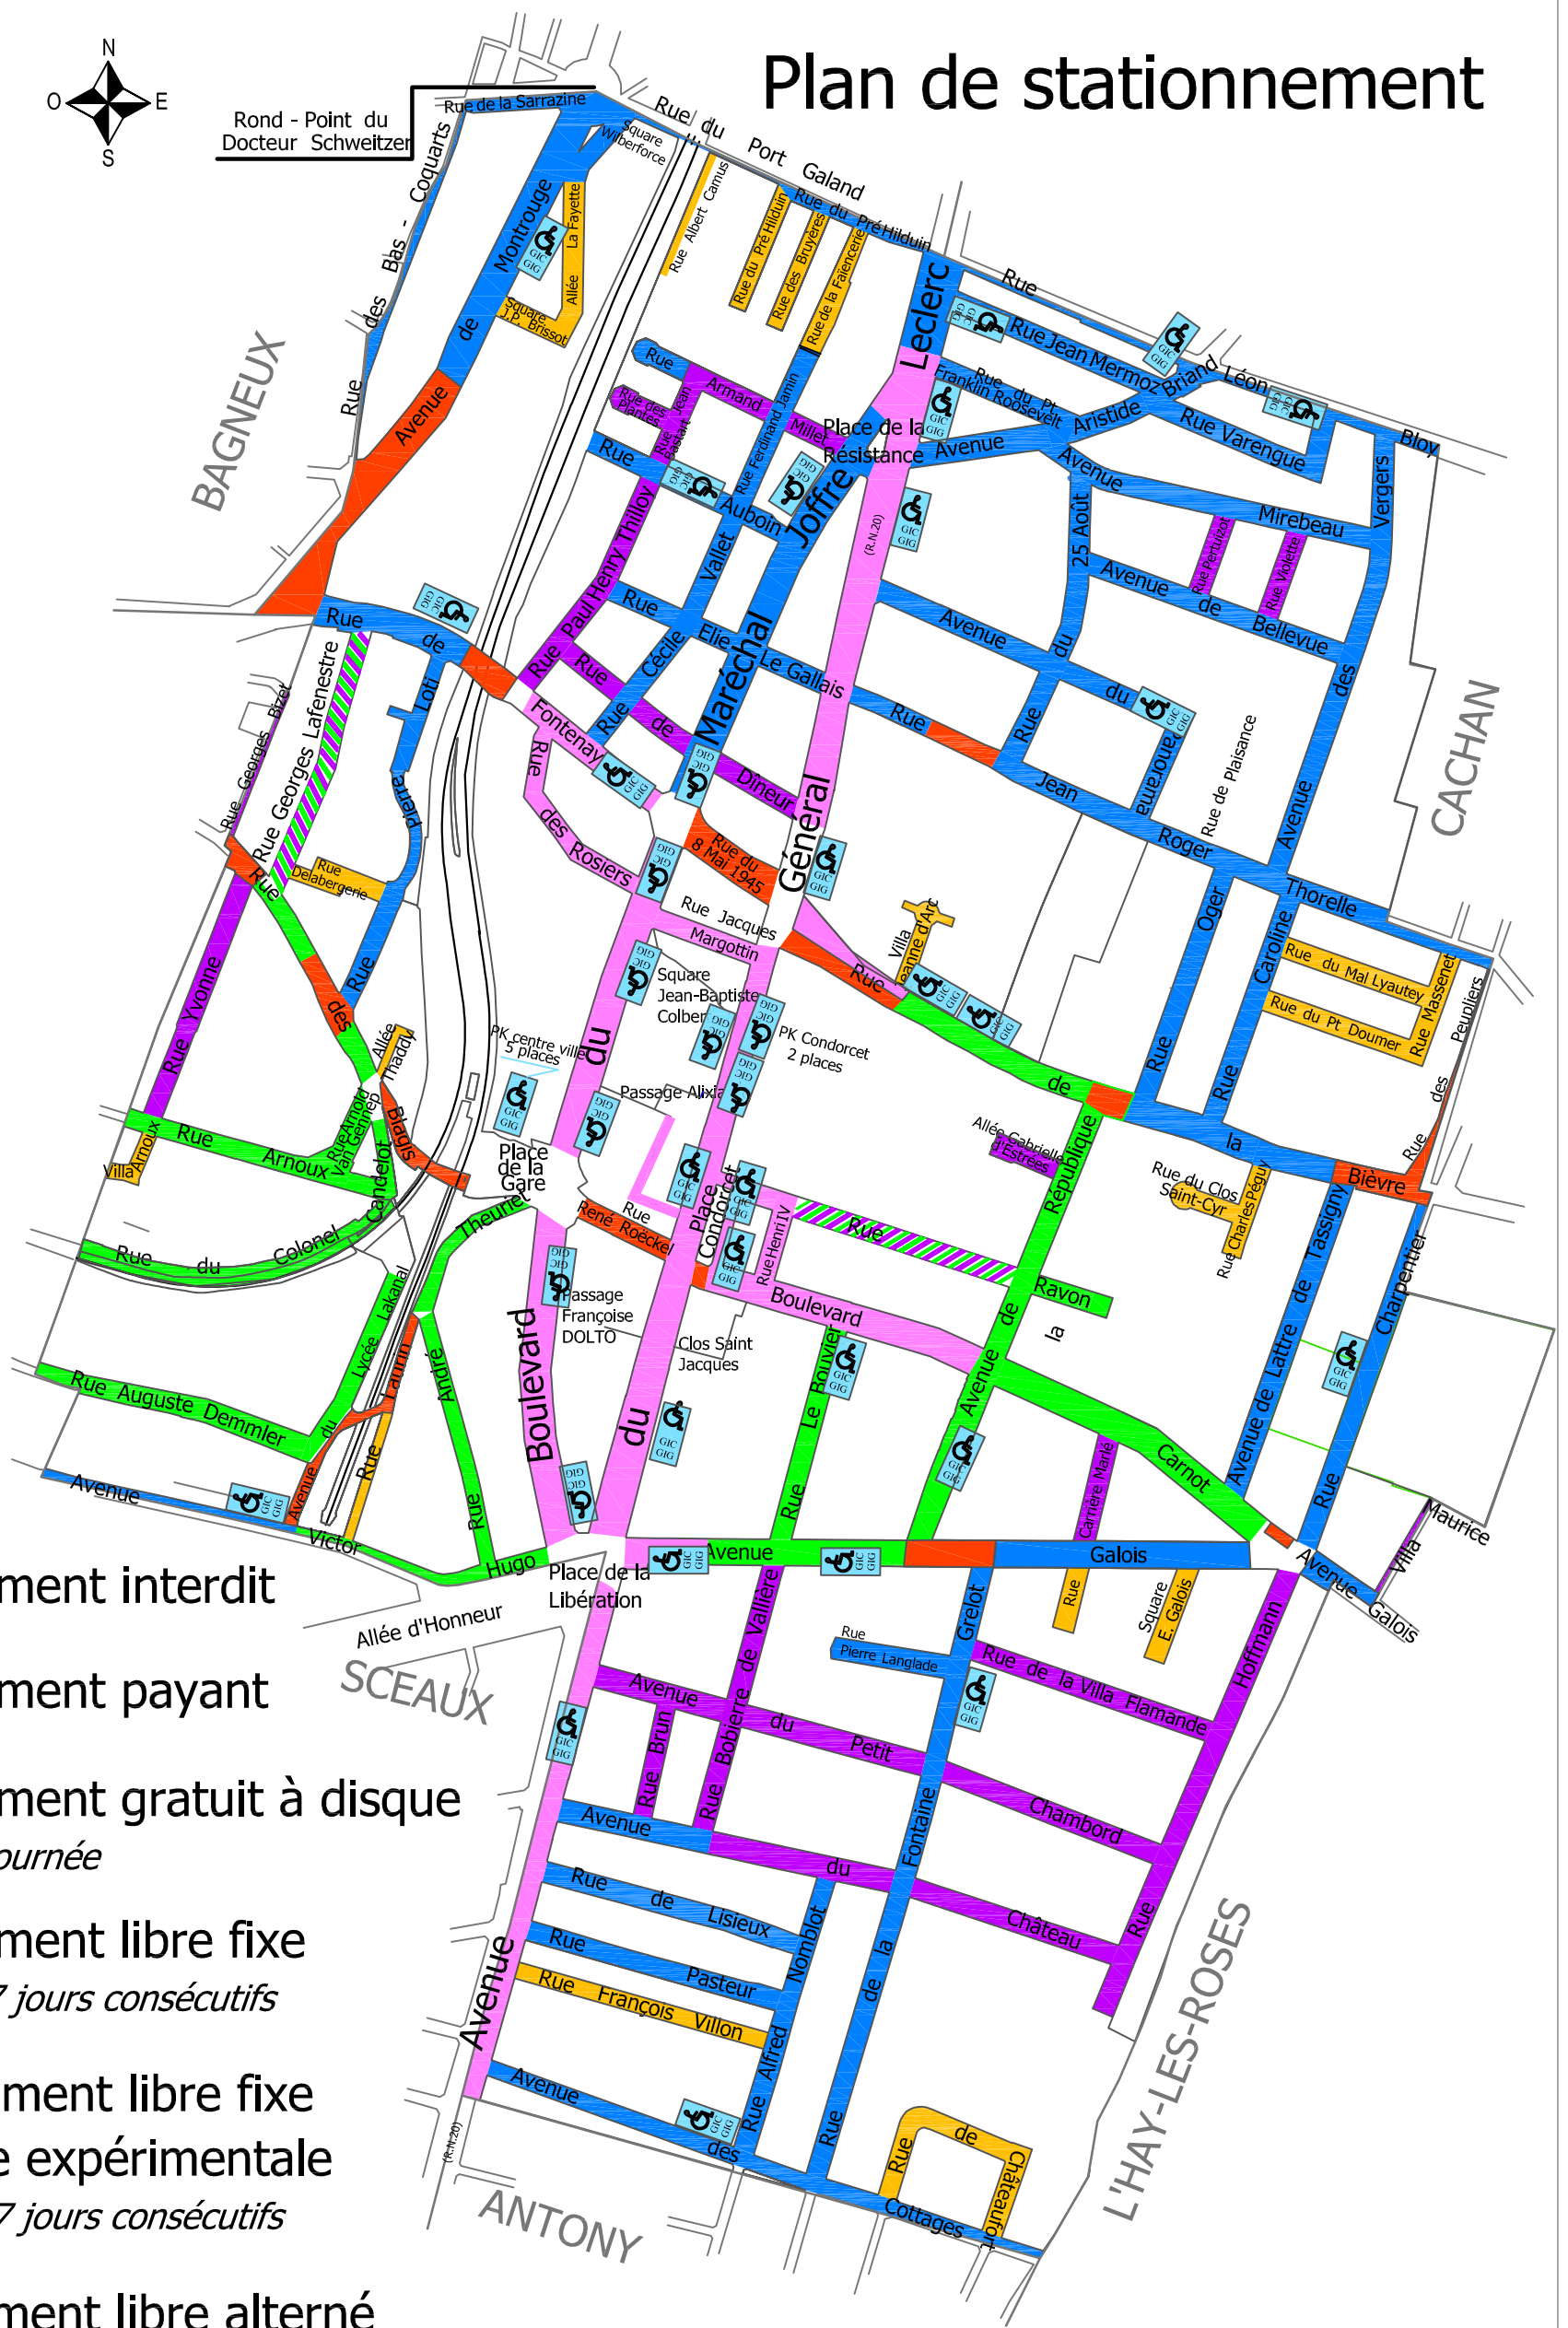

# Plan de stationnement

Rond - Point du Docteur Schweitzer

## LEGENDE

-  Stationnement interdit
-  Stationnement payant
-  Stationnement gratuit à disque  
*limité à 1/2 journée*
-  Stationnement libre fixe  
*pas plus de 7 jours consécutifs*
-  Stationnement libre fixe  
en phase expérimentale  
*pas plus de 7 jours consécutifs*
-  Stationnement libre alterné  
par quinzaine  
*pas plus de 7 jours consécutifs*
-  Stationnement gratuit à disque  
alternée par quinzaine  
*limité à 1/2 journée*
-  Voie privée